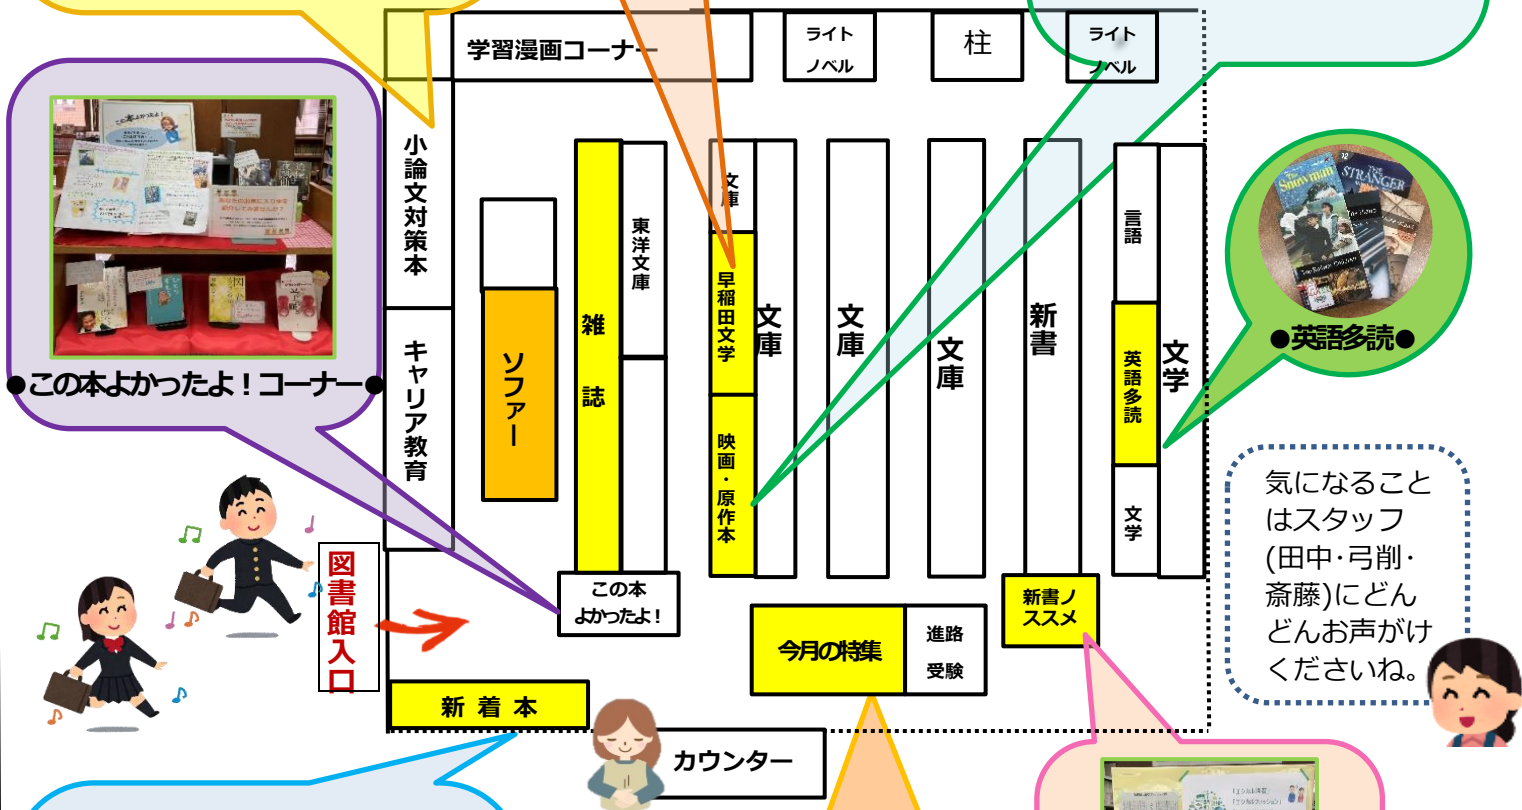

- ★小論文対策本
- ★学部案内・職業案内
- ★英検・TOEIC・漢検など各種試験対策本
- ★参考書・問題集

色々取り揃えています。(リクエストも可能)

自習もできます!

定期テスト前は閲覧机は自習優先になります。

雑誌やマンガも読めます!

雑誌コーナーには定期購読の雑誌のほかにも、**リクエストにお応えした**ファッション誌や情報誌も多数取り揃えています!
例えば…アニメージュ、ROCKIN'N ON JAPAN、anan、宝塚 GRAPH etc…
マンガなら…鬼滅の刃、ハイキュー、バクマン等々 (マンガは貸出しできません。ごめんなさい…)

コピー機もあります

1枚10円で利用できます。(カラーコピーは出来ません。)

コーナー紹介

●キャリア教育コーナー●
●小論文対策本コーナー●

●早稲田文学コーナー●

●映画・原作本コーナー●

英語多読

気になることはスタッフ(田中・弓削・斎藤)にどんどんお声がけください!

●新着本コーナー●

●今の特集コーナー●

●新書のススメコーナー●